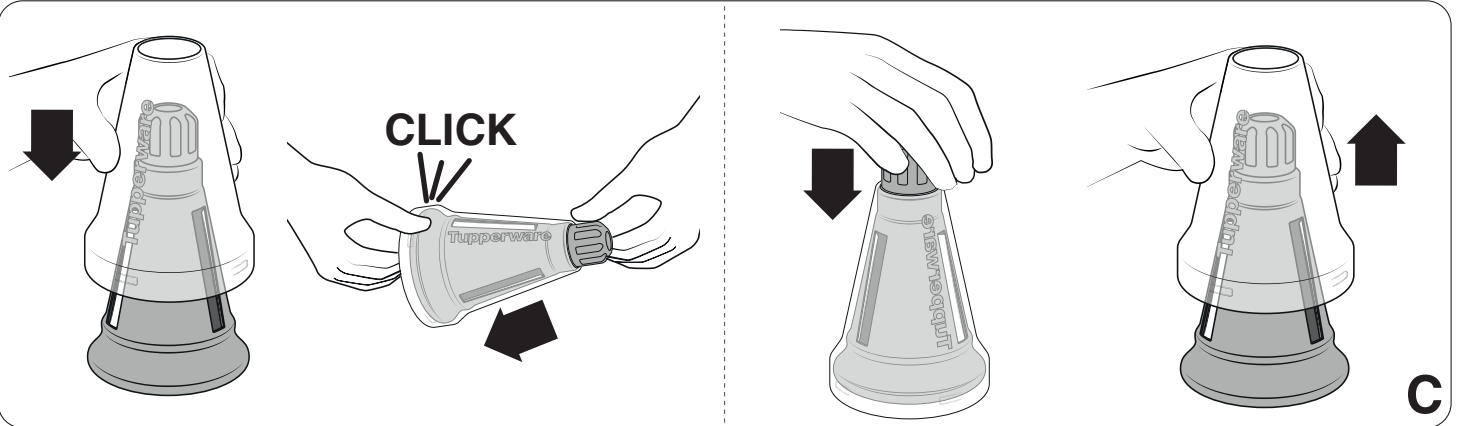

FusionMaster Ice Shaver

Ta nødvendige forholdsregler ved bruk av FusionMaster Isknuser. Advarsel: Hold fingrene borte fra bladene. De er ekstremt skarpe. Hold alltid Isknuser i kanten ved montering og demontering (Se fig. A). Må alltid holdes utilgjengelig for barn. Sørg alltid for at Isknuser er sikkert festet til kvernhuset. Bruk alltid den medfølgende stapperen til å trykke ned isbitene (Se fig. B). Isknuser må bare brukes til å skjære flak av vanlige isbiter og isbiter med smak. Isknuser må alltid dekkes til med beskyttelses emballasjen ved oppbevaring og når den ikke er i bruk (Se fig. C).