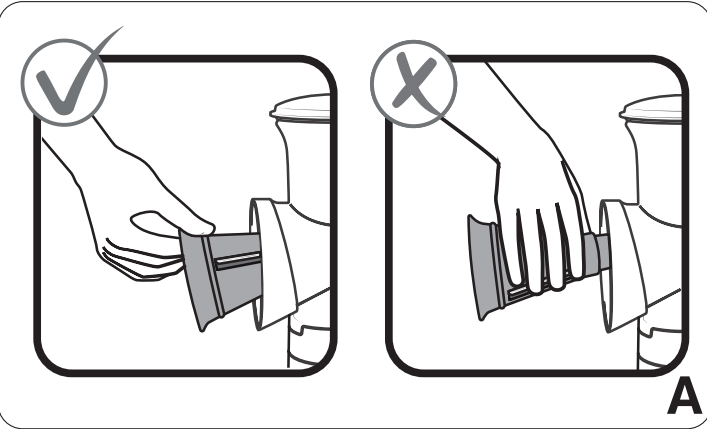

FusionMaster Ice Shaver

Ta nødvendige forholdsregler ved bruk av FusionMaster Isknuser. Advarsel: Hold fingrene borte fra bladene. De er ekstremt skarpe. Hold alltid Isknuser i kanten ved montering og demontering (Se fig. A). Må alltid holdes utilgjengelig for barn. Sørg alltid for at Isknuser er sikkert festet til kvernhuset. Bruk alltid den medfølgende stapperen til å trykke ned isbitene (Se fig. B). Isknuser må bare brukes til å skjære flak av vanlige isbiter og isbiter med smak. Isknuser må alltid dekkes til med beskyttelses emballasjen ved oppbevaring og når den ikke er i bruk (Se fig. C).