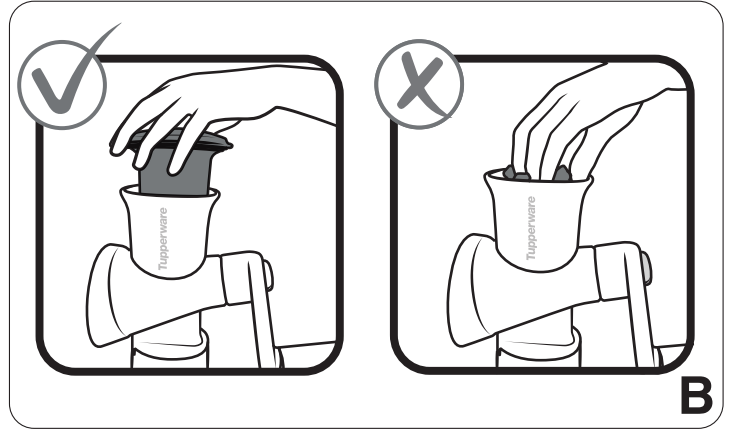

FusionMaster Ice Shaver

Ta nødvendige forholdsregler ved bruk av FusionMaster Isknuser. Advarsel: Hold fingrene borte fra bladene. De er ekstremt skarpe. Hold alltid Isknuser i kanten ved montering og demontering (Se fig. A). Må alltid holdes utilgjengelig for barn. Sørg alltid for at Isknuser er sikkert festet til kvernhuset. Bruk alltid den medfølgende stapperen til å trykke ned isbitene (Se fig. B). Isknuser må bare brukes til å skjære flak av vanlige isbiter og isbiter med smak. Isknuser må alltid dekkes til med beskyttelses emballasjen ved oppbevaring og når den ikke er i bruk (Se fig. C).